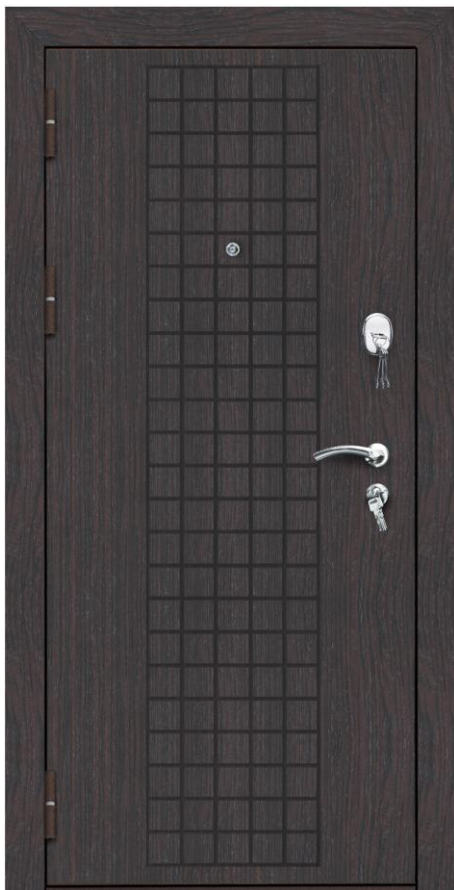

DAR Aristocrat

Толщина полотна: 80 мм

Внешняя отделка: фрезерованная МДФ панель цвет Венге

Внутренняя отделка: фрезерованная МДФ панель цвет

Беленый Дуб/ Венге

Три контура специального уплотнения

МДФ наличники

Замковая система:

Верхний замок: Kale 257 сувальдный (BORDER Maxima IV высший класс защиты)

Накладка верхнего замка: Crit

Ночная задвижка: Crit

Нижний замок: Kale 252 цилиндрический (BORDER Maxima IV высший класс защиты)

Цилиндр: Мауер с перфорированным ключом

Накладка нижнего замка: броненакладка Арес

3 контура специального уплотнения

Противосъемные штыри

3 Петли с упорным подшипником

Панорамный глазок

Фурнитура: хром

Габаритные размеры:

Ширина 860 мм., высота 2050 мм.

Ширина 960 мм., высота 2050 мм.

Цена: 25 300 руб.

Входная дверь DAR Aristocrat – это благородство в каждой детали, безупречное дополнение для любимого дома. Она сможет надежно защитить от злоумышленников, предотвратить проникновение посторонних шумов, стать стильным элементом любого интерьера. Важно отметить, что данная модель характеризуется отменными теплоизоляционными свойствами, и она не пропускает запахи.

Стальная дверь, толщина полотна которой составляет 80 мм, дополнена двумя замками:

- верхним сувальдным Kale 257;
- нижним цилиндрическим Kale 252.

Также дверь оснащена ночной задвижкой, которая обеспечивает дополнительную степень безопасности.

Помимо этого конструкция оснащена броненакладкой Арес, противосъемными штырями и, в отличие от других моделей, 3 петлями с упорными подшипниками.

Но не стоит забывать и о том, что дизайн модели **DAR Aristocrat** является олицетворением благородства и утонченности. Для ее внутренней и внешней отделки были использованы фрезерованные МДФ панели классических глубоких оттенков. Гармонично дополняет дверь долговечная фурнитура светлого оттенка, которая удачно контрастирует с общей цветовой гаммой изделия